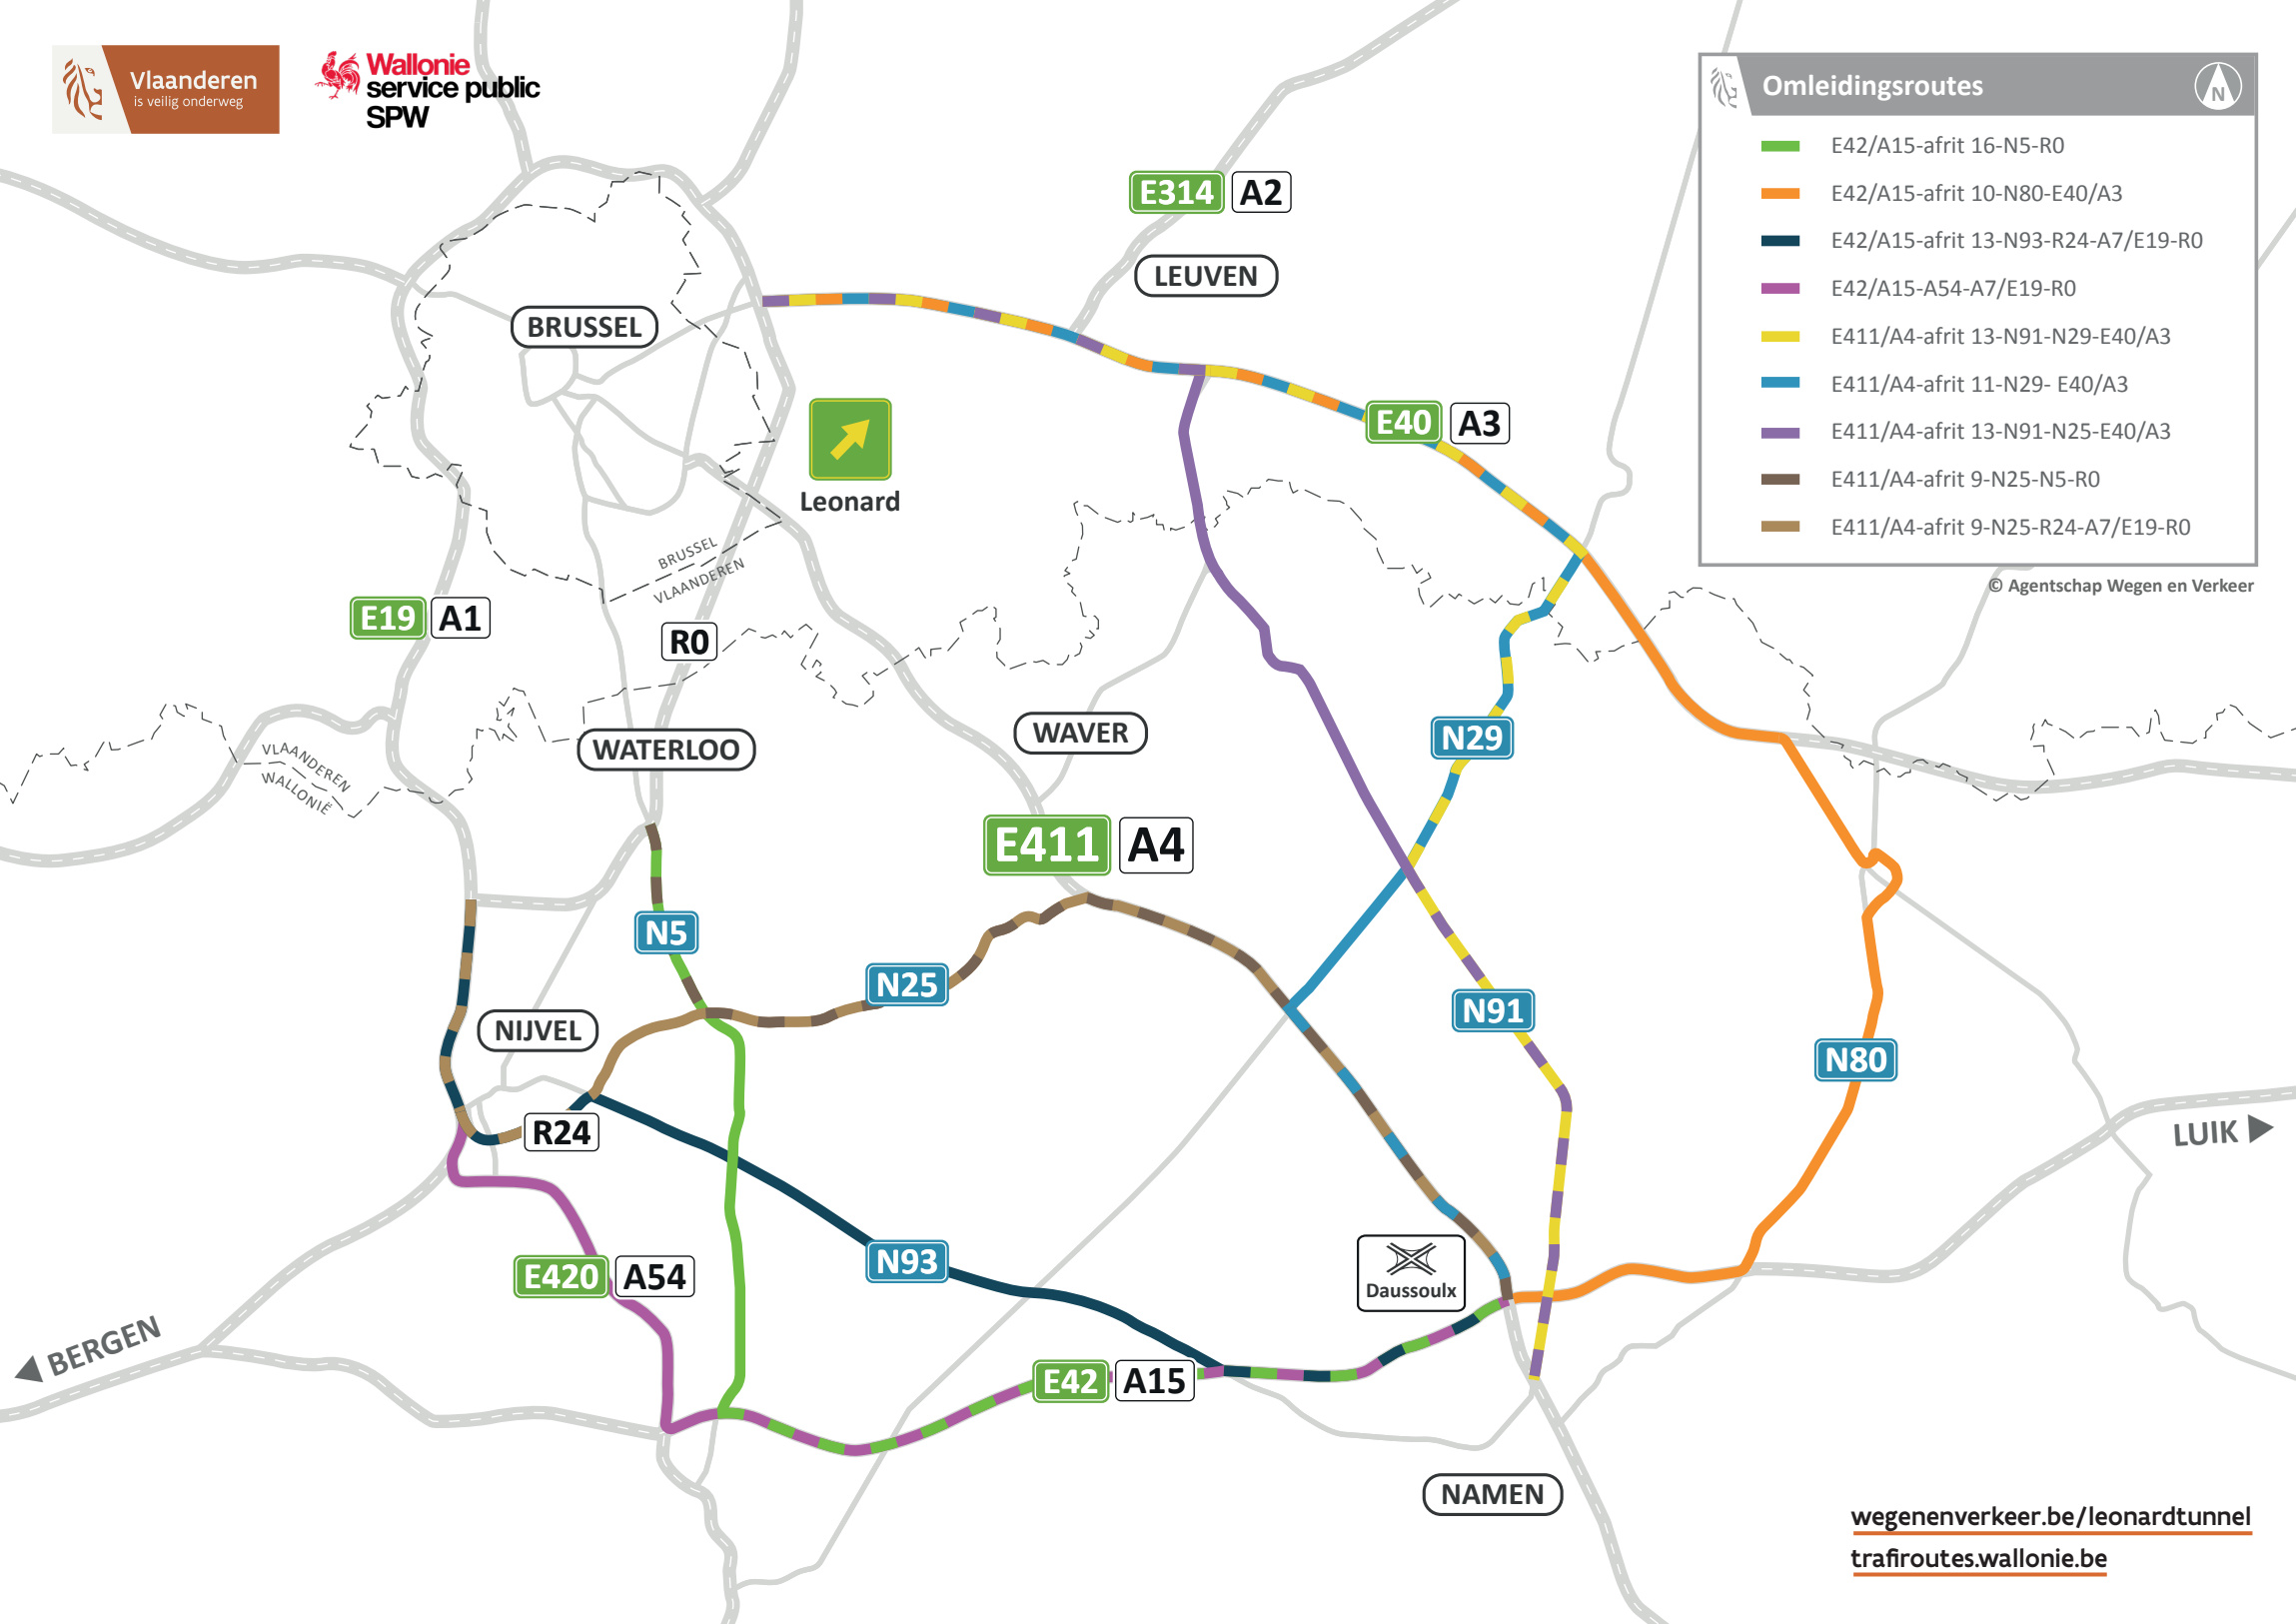

**Omleidingsroutes**

- E42/A15-afrit 16-N5-R0
- E42/A15-afrit 10-N80-E40/A3
- E42/A15-afrit 13-N93-R24-A7/E19-R0
- E42/A15-A54-A7/E19-R0
- E411/A4-afrit 13-N91-N29-E40/A3
- E411/A4-afrit 11-N29- E40/A3
- E411/A4-afrit 13-N91-N25-E40/A3
- E411/A4-afrit 9-N25-N5-R0
- E411/A4-afrit 9-N25-R24-A7/E19-R0

© Agentschap Wegen en Verkeer